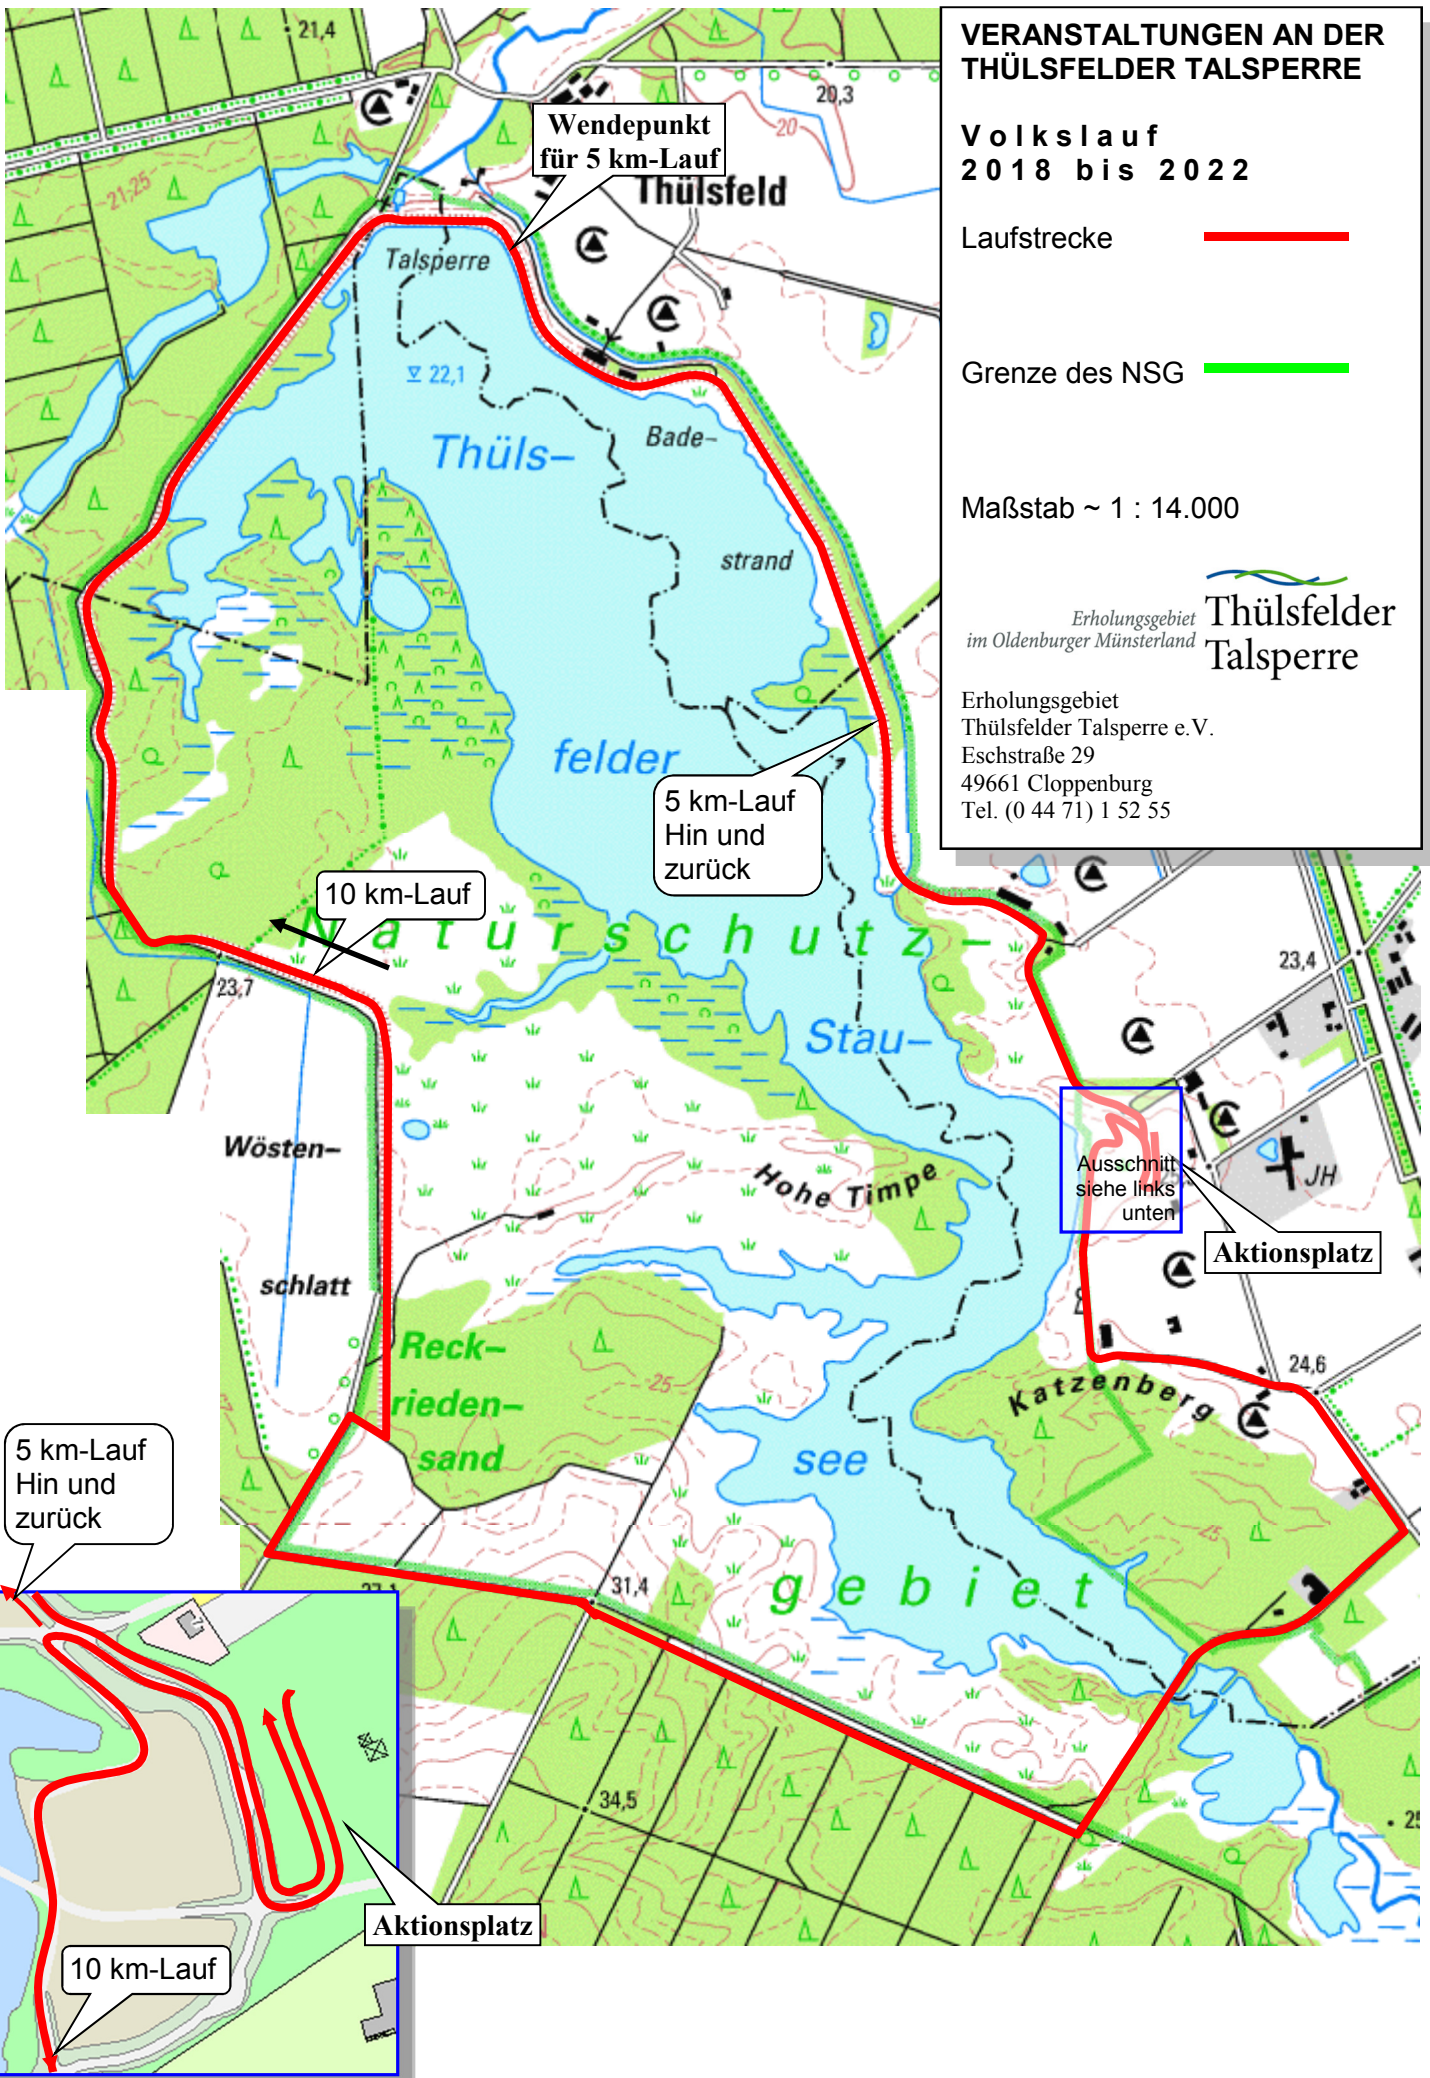

VERANSTALTUNGEN AN DER THÜLSFELDER TALSPERRE

Volkslauf
2018 bis 2022

Laufstrecke 

Grenze des NSG 

Maßstab ~ 1 : 14.000

Erholungsgebiet
im Oldenburger Münsterland
Thülsfelder Talsperre

Erholungsgebiet
Thülsfelder Talsperre e.V.
Eschstraße 29
49661 Cloppenburg
Tel. (0 44 71) 1 52 55

Wendepunkt
für 5 km-Lauf

Thülsfeld

Talsperre

Thüls-

Bade-

strand

felder

5 km-Lauf
Hin und
zurück

10 km-Lauf

Naturerschutzbereich

Stau-

Hohe Timpe

Ausschnitt
siehe links
unten

Aktionsplatz

Wösten-

schlatt

Reck-
rieden-
sand

see

Katzenberg

gebiet

5 km-Lauf
Hin und
zurück

10 km-Lauf

Aktionsplatz